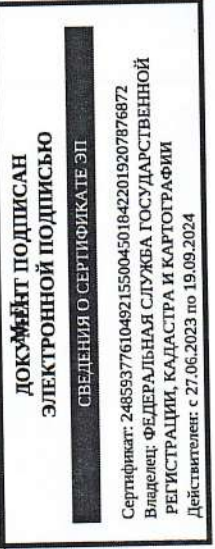

Лист № 1 раздела 2	Всего листов раздела 2: 1	Всего разделов: 3	Всего листов: 36

№ КУВИ-001/2023-292308874

29.12.2023

Реестровый (учетный) номер:	47:29-9.1
План (чертеж, схема) границ зоны с особыми условиями использования территорий, территориальной зоны, публичного сервитута, территории объекта культурного наследия (памятников истории и культуры) народов Российской Федерации, территории опережающего социально-экономического развития, зоны территориального развития в Российской Федерации, игровой зоны, лесничества, особо охраняемой природной территории, особой экономической зоны, охотничьего угодья, береговой линии (границы водного объекта), земельных участков, подлежащих образованию в соответствии с утвержденным проектом межевания территории:	
Масштаб: 1:600000	

ПОЛНОЕ НАИМЕНОВАНИЕ ДОЛЖНОСТИ	ПОДПИСЬ	ИНИЦИАЛЫ, ФАМИЛИЯ